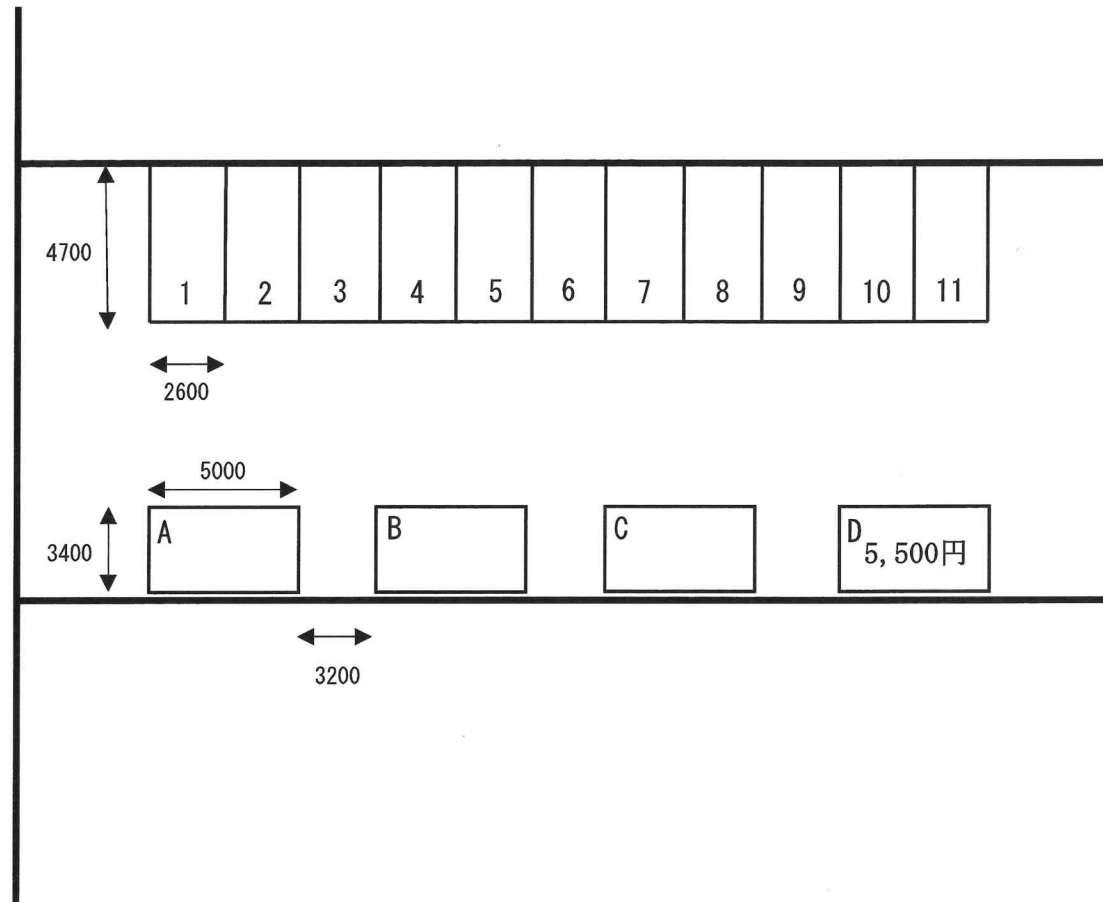

羽島市福寿町平方一丁目36番  
羽島市舟橋町本町一丁目 8番 月極駐車場

【賃料】 1~11、D 月額5,500円 (5,000円+消費税)  
A~C 月額6,600円 (6,000円+消費税)

保証金…無

車庫証明…¥1100- (税込)